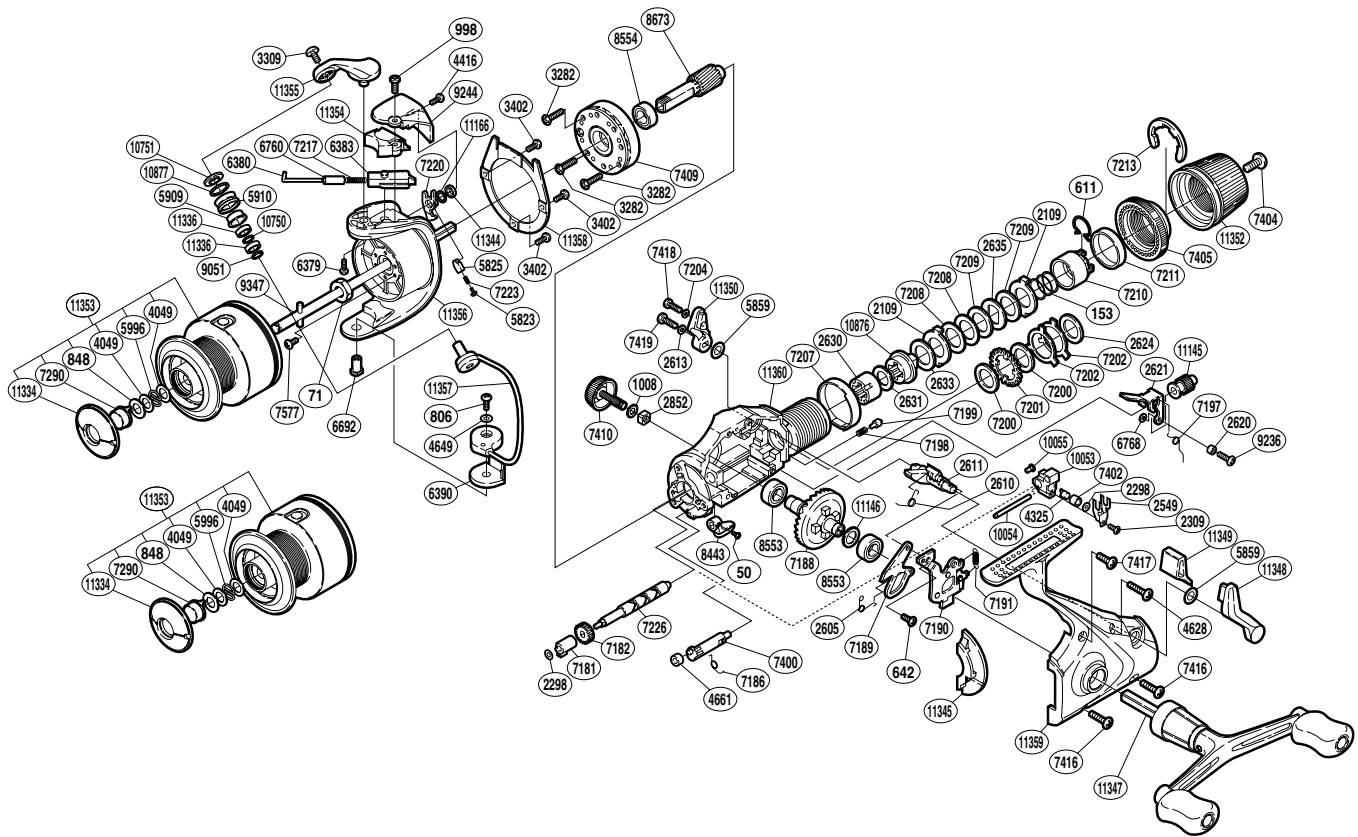

## BTA-GTE6000C

(1SG536002G)

Part No.	Description	Part No.	Description	Part No.	Description
RD 0050	Screw	RD 6379	Screw	RD 7418	Screw
RD 0071	Rotor Nut	RD 6380	Bail Spring Guide A	RD 7419	Screw
RD 0153	Drag Coil Spring	RD 6383	Bail Spring Guide B	RD 7577	Screw
RD 0611	Hold Click Spring	RD 6390	Bail Hold Support Spacer	RD 8443	Anti-Reverse Lever
RD 0642	Screw	RD 6692	Bail Hold Support Shaft	RD 8553	Ball Bearing
RD 0806	Screw	RD 6760	Bail Spring Guide A Collar	RD 8554	Ball Bearing
RD 0848	Washer	RD 6768	Spacer	RD 8673	Pinion Gear
RD 0998	Screw	RD 7181	Worm Bushing	RD 9051	Bearing Spacer
RD 1008	Handle Lock Washer	RD 7182	Idle Gear	RD 9236	Screw
RD 2109	Drag Washer	RD 7186	Anti-Reverse Cam Spring	RD 9244	Bail Spring Cover Guard
RD 2298	Spacer	RD 7188	Drive Gear	RD 9347	Main Shaft
RD 2309	Screw	RD 7189	Clutch Pawl	RD10053	Oscillating Slider
RD 2549	Oscillating Slider Retainer	RD 7190	Clutch Plate Assembly	RD10054	Oscillating Guide
RD 2605	Clutch Pawl Spring	RD 7191	BaitRunner Click Spring	RD10055	Oscillating Guide Holder
RD 2610	Clutch Spring	RD 7197	Clutch Shaft Spring	RD10750	Bearing Spacer
RD 2611	BaitRunner Lever Shaft	RD 7198	Dial Click Spring	RD10751	Line Roller Washer
RD 2613	Lock Washer	RD 7199	Dial Click Shoe	RD10876	Drag Shaft
RD 2620	Screw Collar	RD 7200	Drag Washer	RD10877	Line Roller Spacer
RD 2621	BaitRunner Clutch	RD 7201	Click Gear	RD11145	Clutch Shaft
RD 2624	Drag Washer	RD 7202	Eared Washer	RD11146	Washer
RD 2630	Free Spool Tension Shaft	RD 7204	Lock Washer	RD11166	Spacer
RD 2631	Drag Washer	RD 7207	Dial Spacer	RD11334	Push Button Collar
RD 2633	Drag Washer	RD 7208	Spacer	RD11336	Ball Bearing
RD 2635	Key Washer	RD 7209	Drag Washer	RD11344	Trip Lever Washer
RD 2852	Handle Screw Lock	RD 7210	Pressure Screw	RD11345	Side Cover Flange
RD 3282	Screw	RD 7211	Dial Washer	RD11347	Double Paddle Handle Assembly
RD 3309	Screw	RD 7213	Dial Retainer Ring	RD11348	BaitRunner Lever Arm L
RD 3402	Screw	RD 7217	Bail Spring	RD11349	BaitRunner Lever Bridge
RD 4049	Washer	RD 7220	Bail Trip Lever	RD11350	BaitRunner Lever Arm R
RD 4325	Oscillating Pawl	RD 7223	Lever Spring	RD11352	Drag Knob
RD 4416	Screw	RD 7226	Worm Shaft	RD11353	Spool Assembly
RD 4628	Screw	RD 7290	Push Button	RD11354	Bail Spring Cover
RD 4649	Spacer	RD 7400	Anti-Reverse Cam	RD11355	Bail Arm
RD 4661	Anti-Reverse Cam Ring	RD 7402	Oscillating Slider Bushing	RD11356	Rotor
RD 5823	Lever Spring Guide A	RD 7404	Screw	RD11357	Bail Assembly
RD 5825	Lever Spring Guide B	RD 7405	BaitRunner Tension Dial	RD11358	Guard Ring
RD 5859	Spacer	RD 7409	Roller Clutch Assembly	RD11359	Side Cover
RD 5909	Line Roller Bushing	RD 7410	Handle Screw Cap	RD11360	Body
RD 5910	Line Roller	RD 7416	Screw		
RD 5996	Locking Spring	RD 7417	Screw		