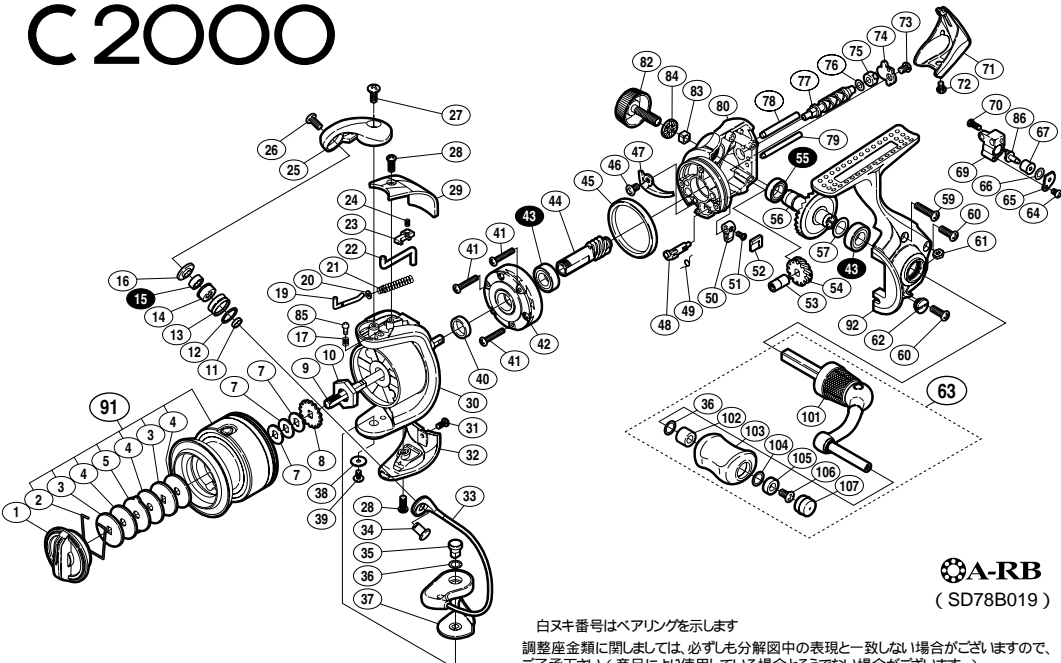

ULTEGRA C2000

パーツリスト

A-RB
(SD78B019)

白ヌキ番号はベアリングを示します
調整座金類に関しましては、必ずしも分解図中の表現と一致しない場合がございますので、ご了承ください。(商品により使用している場合とそうでない場合がございます。)

番号	部 品 名	番号	部 品 名	番号	部 品 名
1	ドラッグツマミ組	35	取付ケカム固定軸	69	摺動子
2	抜ケ止メバネ	36	座金	70	固定ボルト
3	小判座金	37	ペール取付ケカムシート	71	本体ガード
4	ドラッグ座金	38	座金	72	固定ボルト
5	耳付座金	39	固定ボルト	73	固定ボルト
7	スプール座金	40	回転枠リング	74	クロスギヤ軸カバー
8	スプール受ケ	41	固定ボルト	75	クロスギヤブッシュ(後)
9	スプール軸	42	ローラークラッチ組	76	座金
10	回転枠ナット	43	ARB(7× 13× 4)	77	クロスギヤ軸
11	アームローラーベアリングカラー	44	ピニオンギヤ	78	摺動子ガイド(A)
12	アームローラースペーサー	45	フリクションリング	79	摺動子ガイド(B)
13	アームローラー	46	固定ボルト	80	脚無し本体
14	アームローラーブッシュ	47	内ゲリ当たり	82	防水キャップ
15	ARB(4× 7× 2.5)	48	ストッパーカム	83	防水キャップコルミ止メ
16	アームローラー座金	49	クリックバネ	84	防水キャップスペーサー
17	音出シバネ	50	ストッパーツマミ	85	音出シピン
19	アームバネガイド(A)	51	固定ボルト	86	クロスギヤピン
20	アームバネガイド(A)カラー	52	ストッパーツマミカバー	91	スプール組
21	アームカムバネ	53	クロスギヤブッシュ(前)	92	脚付キフタ
22	内ゲリレバー	54	クロスギヤ用ギヤ	101	ハンドル
23	内ゲリレバーカバー	55	ARB(7× 11× 3)	102	ハンドルニギリブッシュ
24	内ゲリレバー押サエバネ	56	マスターギヤ	103	ハンドルニギリ
25	アームカム	57	座金(7× 10)	104	座金
26	固定ボルト	59	固定ボルト	105	ニギリ固定軸カラー
27	固定ボルト	60	固定ボルト	106	固定ボルト
28	固定ボルト	61	固定ナット	107	ハンドルキャップ
29	アームカムバネカバー	62	注油穴キャップ		
30	回転枠	63	ハンドル組		
31	固定ボルト	64	固定ボルト		
32	取付ケカムカバー	65	クロスギヤピン押サエ板	*F01	リール袋 (付属品)
33	ペールアーム組	66	座金	TRST	取扱説明書 (付属品)
34	アーム固定軸	67	クロスギヤピンカラー	BNKI	分解図 (付属品)

部品内容について予告なく変更する場合があります。

(211208)